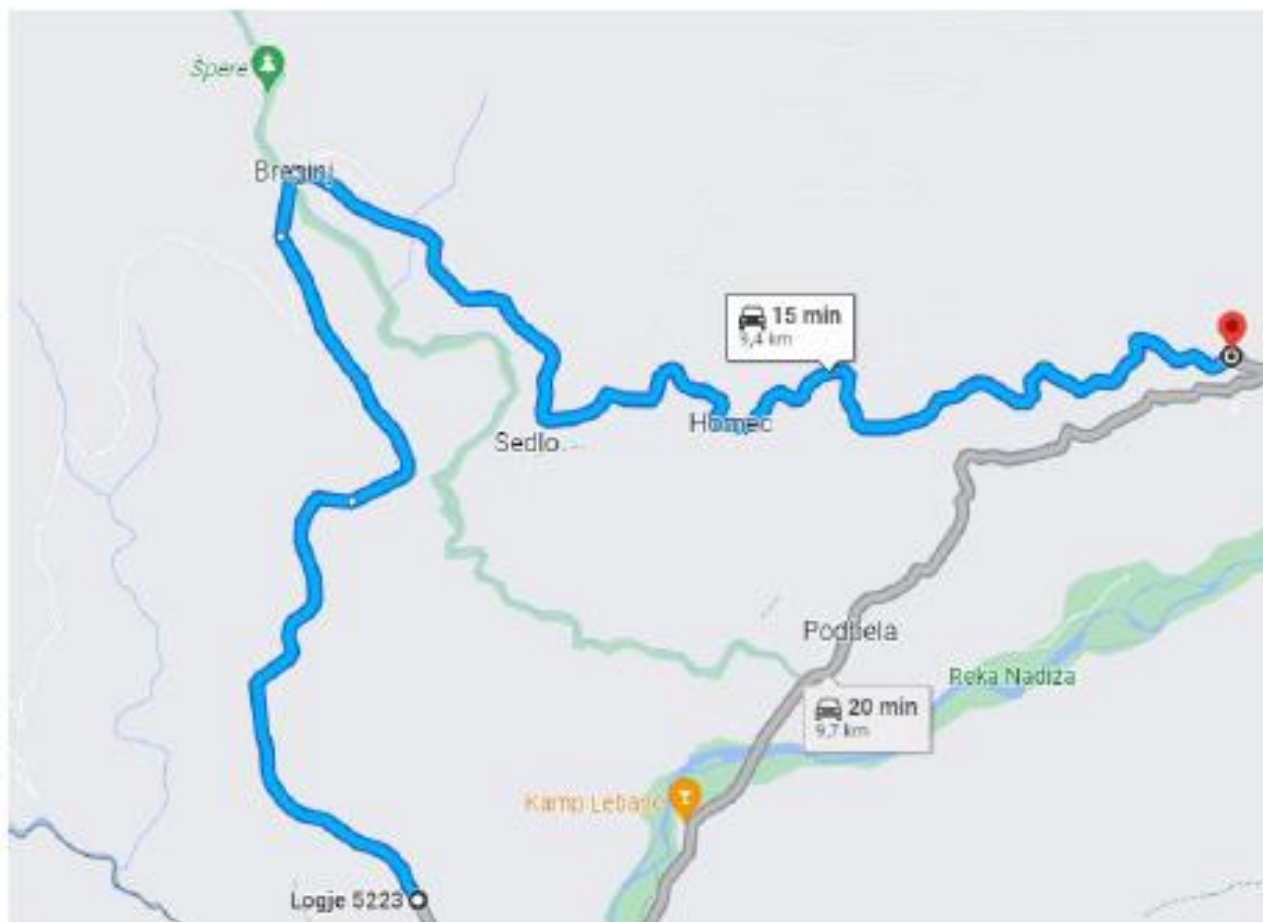

ZAPORE CEST IN JAVNIH POVRŠIN V KOBARIDU

1. Markova ulica (od ribogojnice do kobariškega placa) – zapora od petka 13. 10. 2023 od 07:00 do nedelje 15.10.2023 do 15:00 ure. Dovoljeno za lokalni promet do Mercatorja in restavracije Topli Val oz. Hotel Hvala v času obratovanja. Omogočen prehod stanovalcem Milanove in Krilanove ulice.
2. Kobariški plac (prireditveni prostor) in parkirišče na Volaričevi ulici - zapora od petka 13. 10. 2023 od 07:00 do nedelje 15.10.2023 do 15:00 ure.
3. Gregorčičeva ulica (od kobariškega muzeja do kobariškega placa) – zapora v petek 13. 10. 2023 od 17:30 do 20:00 ure in v soboto 14.10.2023 od 18:00 do 20:30 ure.

SERVISNA CONA

ZAPORA JAVNE POVRŠINE NA OBMOČJU
KOBARIŠKEGA POKOPALIŠČA

TRAJANJE ZAPORE
od petka 13. 10. 2023 od 07:00 do nedelje
15.10.2023 do 15:00 ure.

NAMEN:
SERVISNA CONA

SHEAKDOW ČEZSOČA

LOKACIJA:ZAPORE 50 metrov naprej od Hotela Boka do 50 metrov pred začetkom naselja Čezsoča

LOKACIJA ZAPORE:

Grahovo ob Bači – Bukovski vrh – Šentviška Gora –
Prapetno – Pečine (pokopališče)

TRAJANJE ZAPORE CESTE:

SOBOTA 14. 10. 2023 OD 07:20 – 14:00 URE

HP KOLOVRAT

LOKACIJA ZAPORE: od razledne točke nad naseljem Volče – Kolovrat – Livek (parkirišče za smičišče)

TRAJANJE ZAPORE CESTE:

SOBOTA 14. 10. 2023 OD 08:15 – 18:00 URE

HP BREGINJ

LOKACIJA ZAPORE: Borjana – Breginj – Logje (konec zapore pri pokopališču Logje)

TRAJANJE ZAPORE CESTE:

SOBOTA 14. 10. 2023 OD 12:30 – 19:00 URE