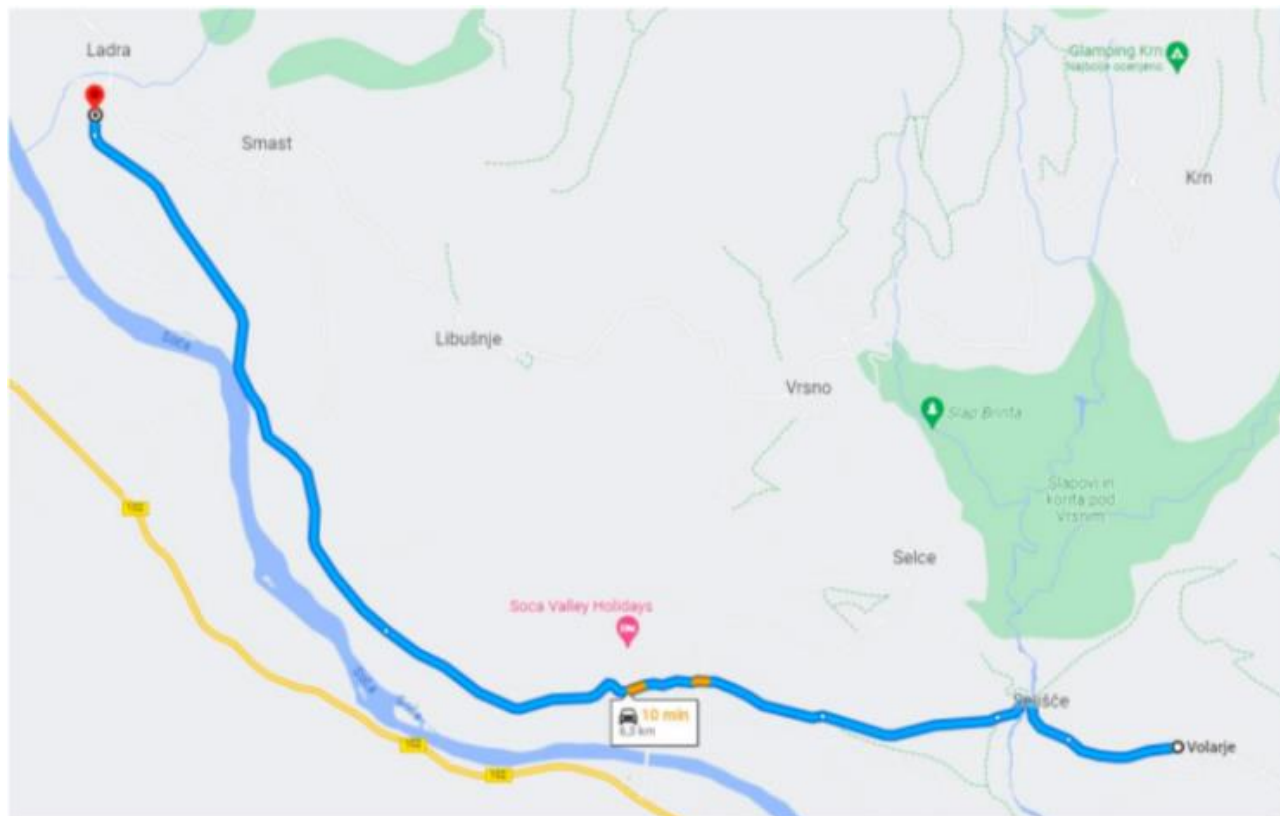

HP SONČNA

LOKACIJA ZAPORE: od konca naselja Ladra do začetka naselja Volarje

TRAJANJE ZAPORE CESTE:

SOBOTA 14. 10. 2023 OD 06:45 – 10:15 URE