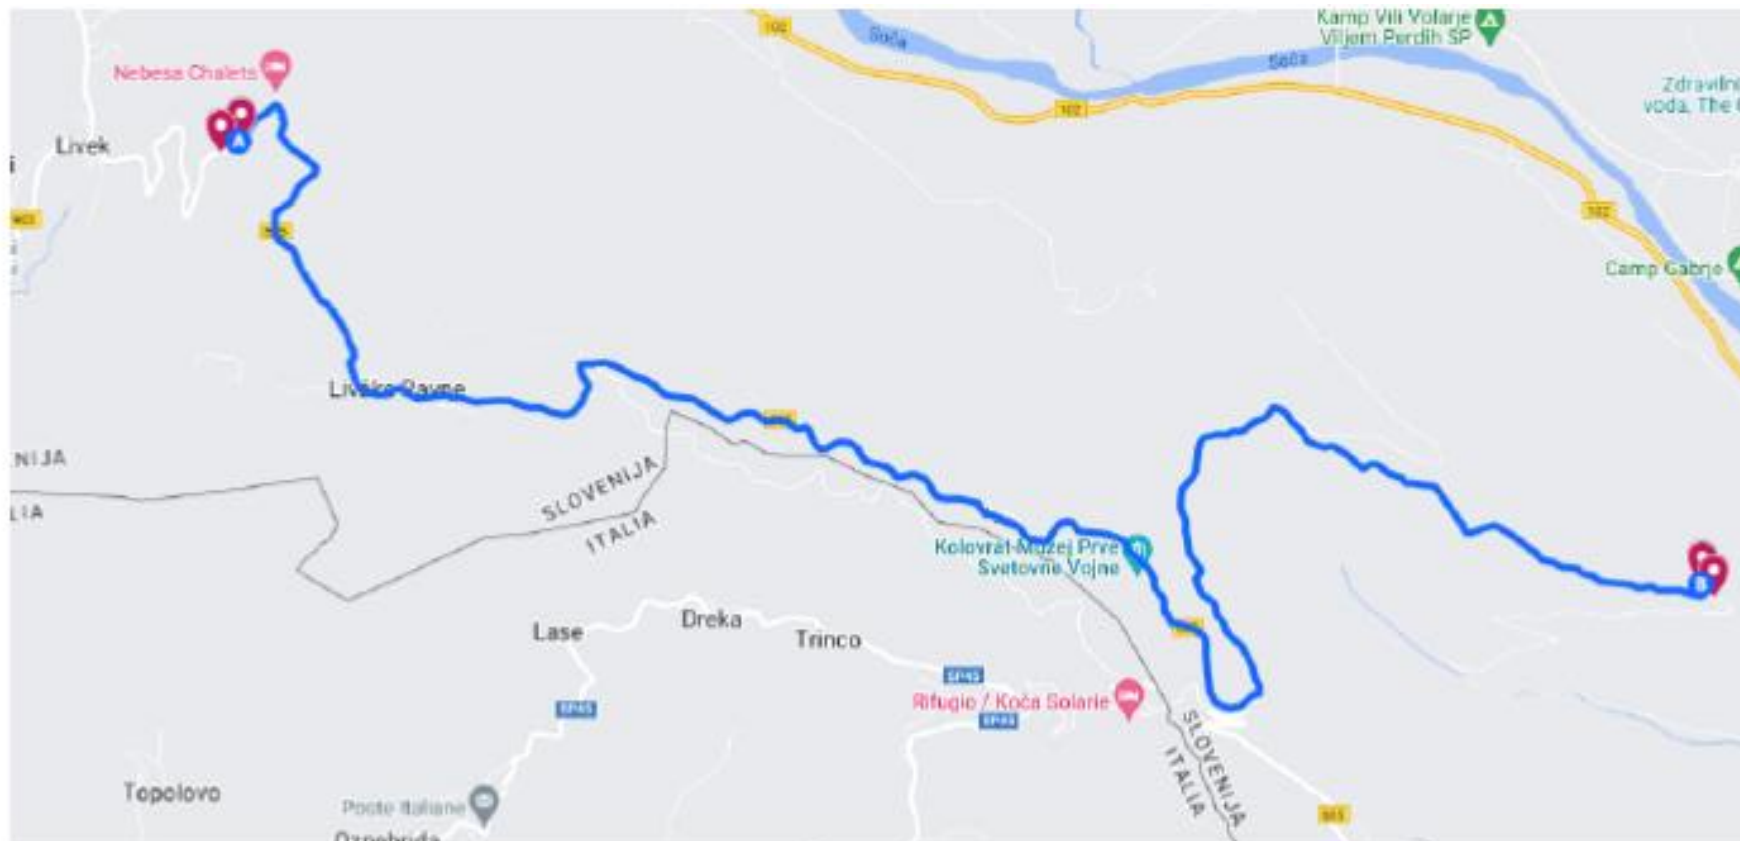

ZAPORE CEST IN JAVNIH POVRŠIN V KOBARIDU

1. Markova ulica (od ribogojnice do kobariškega placa) – zapora od petka 13. 10. 2023 od 07:00 do nedelje 15.10.2023 do 15:00 ure. Dovoljeno za lokalni promet do Mercatorja in restavracije Topli Val oz. Hotel Hvala v času obratovanja. Omogočen prehod stanovalcem Milanove in Krilanove ulice.
2. Kobariški plac (prireditveni prostor) in parkirišče na Volaričevi ulici - zapora od petka 13. 10. 2023 od 07:00 do nedelje 15.10.2023 do 15:00 ure.
3. Gregorčičeva ulica (od kobariškega muzeja do kobariškega placa) – zapora v petek 13. 10. 2023 od 17:30 do 20:00 ure in v soboto 14.10.2023 od 18:00 do 20:30 ure.

SERVISNA CONA

ZAPORA JAVNE POVRŠINE NA OBMOČJU
KOBARIŠKEGA POKOPALIŠČA

TRAJANJE ZAPORE
od petka 13. 10. 2023 od 07:00 do nedelje
15.10.2023 do 15:00 ure.

NAMEN:
SERVISNA CONA

SHEAKDOW ČEZSOČA

LOKACIJA:ZAPORE 50 metrov naprej od Hotela Boka do 50 metrov pred začetkom naselja Čezsoča

LOKACIJA ZAPORE:

Grahovo ob Bači – Bukovski vrh – Šentviška Gora –
Prapetno – Pečine (pokopališče)

TRAJANJE ZAPORE CESTE:

SOBOTA 14. 10. 2023 OD 07:20 – 14:00 URE

HP KOLOVRAT

LOKACIJA ZAPORE: od razledne točke nad naseljem Volče – Kolovrat – Livek (parkirišče za smičišče)

TRAJANJE ZAPORE CESTE:

SOBOTA 14. 10. 2023 OD 08:15 – 18:00 URE

HP BREGINJ

LOKACIJA ZAPORE: Borjana – Breginj – Logje (konec zapore pri pokopališču Logje)

TRAJANJE ZAPORE CESTE:

SOBOTA 14. 10. 2023 OD 12:30 – 19:00 URE