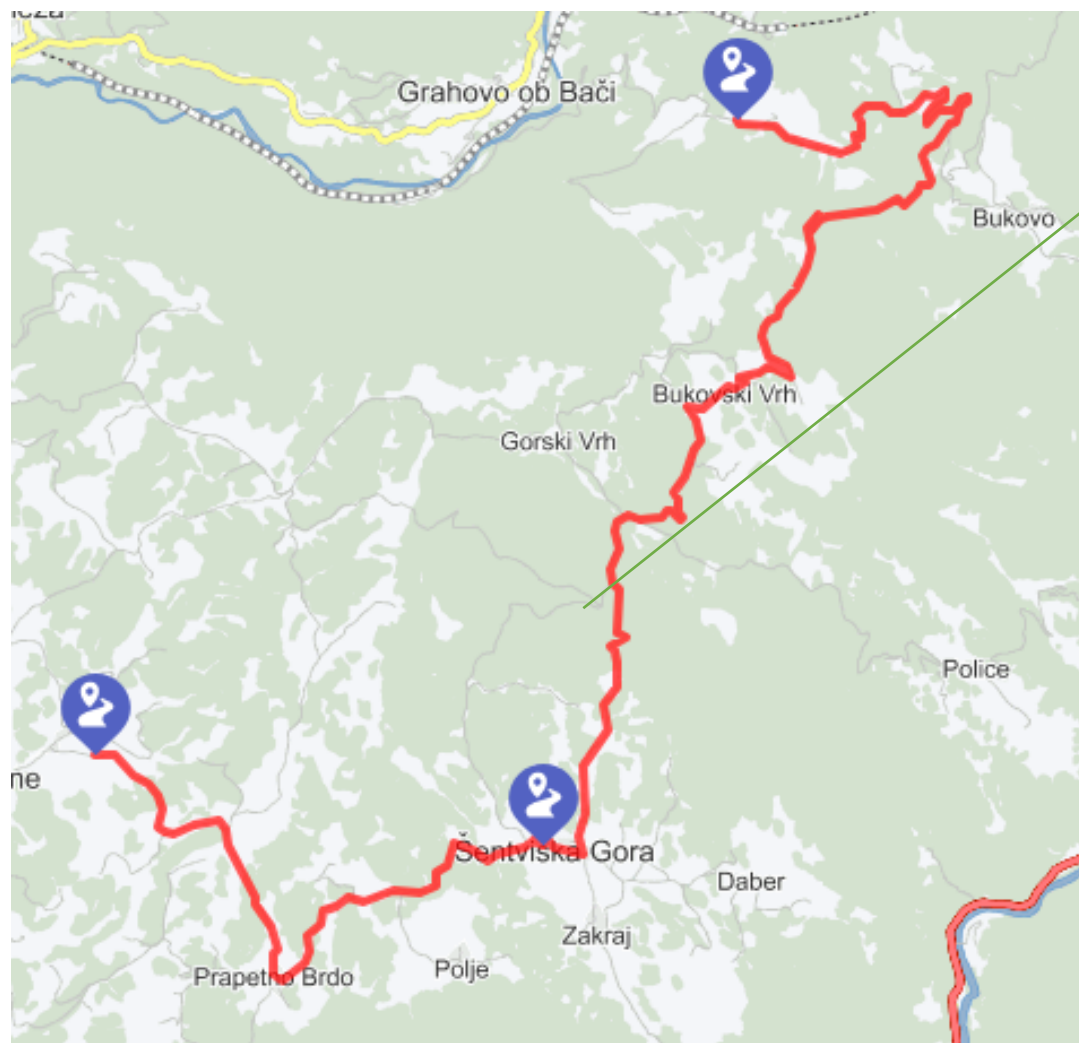

ZAPORE CEST IN JAVNIH POVRŠIN V KOBARIDU

1. Markova ulica (od ribogojnice do kobariškega placa) – zapora od petka 13. 10. 2023 od 07:00 do nedelje 15.10.2023 do 15:00 ure. Dovoljeno za lokalni promet do Mercatorja in restavracije Topli Val oz. Hotel Hvala v času obratovanja. Omogočen prehod stanovalcem Milanove in Krilanove ulice.
2. Kobariški plac (prireditveni prostor) in parkirišče na Volaričevi ulici - zapora od petka 13. 10. 2023 od 07:00 do nedelje 15.10.2023 do 15:00 ure.
3. Gregorčičeva ulica (od kobariškega muzeja do kobariškega placa) – zapora v petek 13. 10. 2023 od 17:30 do 20:00 ure in v soboto 14.10.2023 od 18:00 do 20:30 ure.

SERVISNA CONA

ZAPORA JAVNE POVRŠINE NA OBMOČJU
KOBARIŠKEGA POKOPALIŠČA

TRAJANJE ZAPORE
od petka 13. 10. 2023 od 07:00 do nedelje
15.10.2023 do 15:00 ure.

NAMEN:
SERVISNA CONA

SHEAKDOW ČEZSOČA

LOKACIJA:ZAPORE 50 metrov naprej od Hotela Boka do 50 metrov pred začetkom naselja Čezsoča

LOKACIJA ZAPORE:

Grahovo ob Bači – Bukovski vrh – Šentviška Gora –
Prapetno – Pečine (pokopališče)

TRAJANJE ZAPORE CESTE:

SOBOTA 14. 10. 2023 OD 07:20 – 14:00 URE

HP KOLOVRAT

LOKACIJA ZAPORE: od razledne točke nad naseljem Volče – Kolovrat – Livek (parkirišče za smičišče)

TRAJANJE ZAPORE CESTE:

SOBOTA 14. 10. 2023 OD 08:15 – 18:00 URE

HP BREGINJ

LOKACIJA ZAPORE: Borjana – Breginj – Logje (konec zapore pri pokopališču Logje)

TRAJANJE ZAPORE CESTE:

SOBOTA 14. 10. 2023 OD 12:30 – 19:00 URE